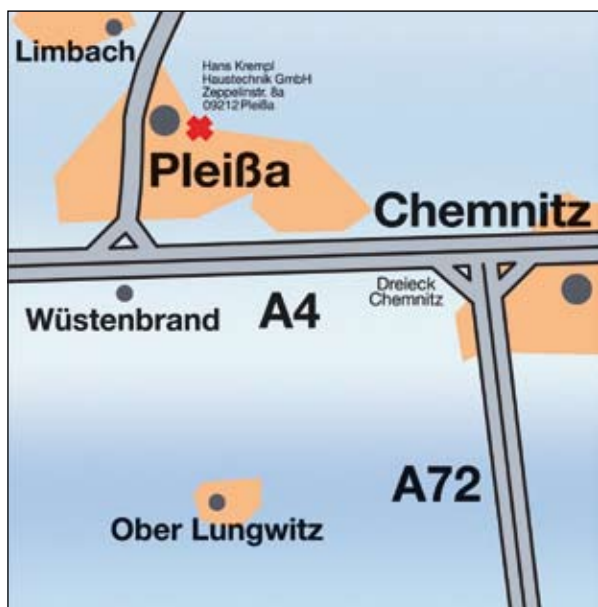

### Öffnungszeiten:

Montag - Freitag  
7.30 - 17.00 Uhr

Anfahrtsskizze

Beschreibung

### Auf der A 4 kommend:

Abfahrt Wüstenbrand -  
Richtung Limbach-Oberfrohna, nach ca. 250 m liegt  
rechts das Industriegebiet West.

### Auf der A 72 kommend:

Fahren Sie am Dreieck Chemnitz auf die A 4,  
dann Strecke wie oben.